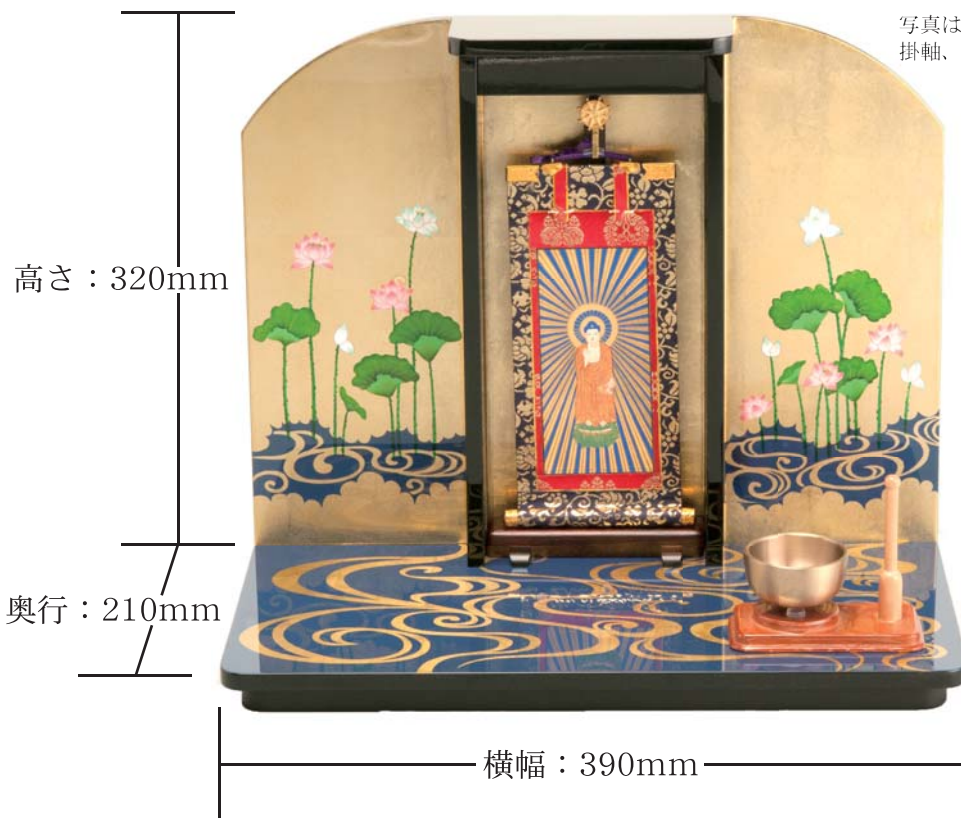

## 商品概要

写真は蓮水  
掛軸、おりんなどは含みません

材質：木製

重量：2kg

仕上：本漆塗・本金箔

紅白梅図

尾形光琳が晩年に手がけた代表作「紅白梅図屏風」を模し紅白の梅の花が咲く二本の梅樹と、下部には末広がりに流れる水流を表しております。

燕子花

かきつばた

伊勢物語の第九段「八橋」の場面を描いた光琳「燕子花図屏風」を模しております。